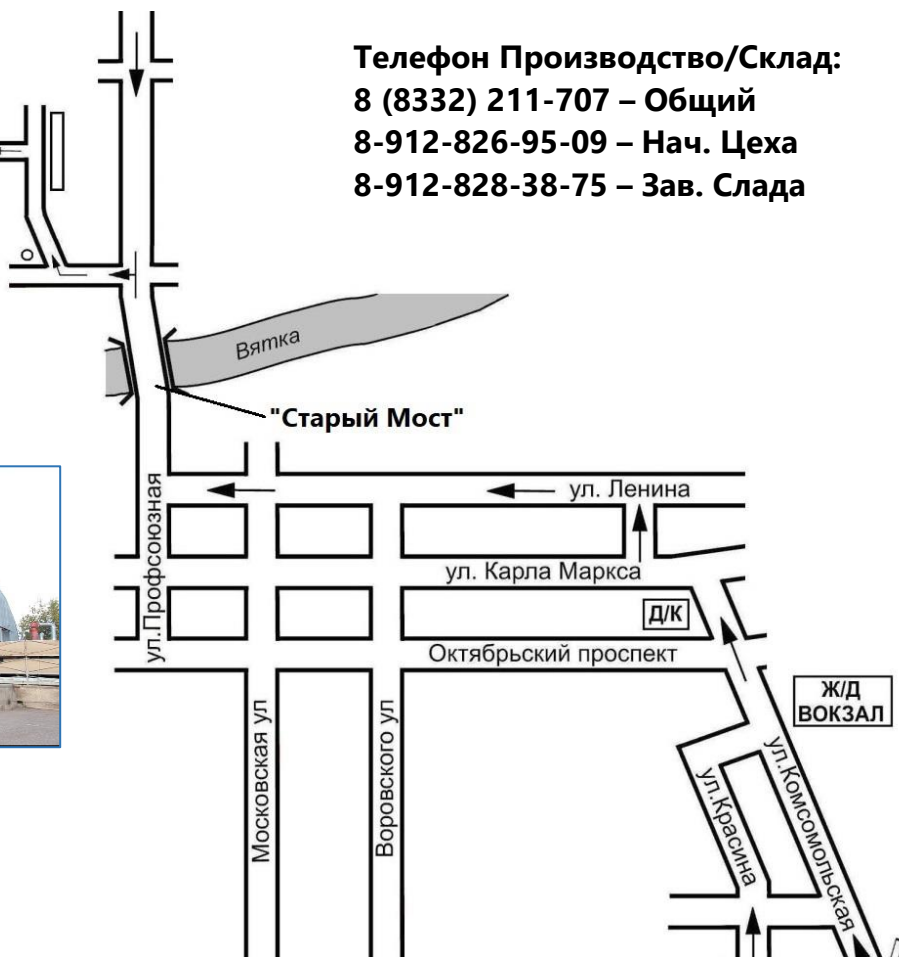

Схема проезда для получения Готовой Продукции для Покупателей Компании Окна ВЕККЕР (VEKKER-ТМ)

Комплекс зданий
ангарного типа.
Адрес: г. Киров, ул.
Красной Звезды, 17

Телефон Производство/Склад:
8 (8332) 211-707 – Общий
8-912-826-95-09 – Нач. Цеха
8-912-828-38-75 – Зав. Слада

**QR-коды для считывания для проезда и получения
Гео Метки и построения маршрута. Отсканируйте
QR-код удобного для Вас Приложения**

2 ГИС Карты

Яндекс Карты

Google Карты

**QR-коды для считывания для проезда и
получения Гео Метки и построики маршрута.
Отсканируйте QR-код удобного для Вас
Приложения**